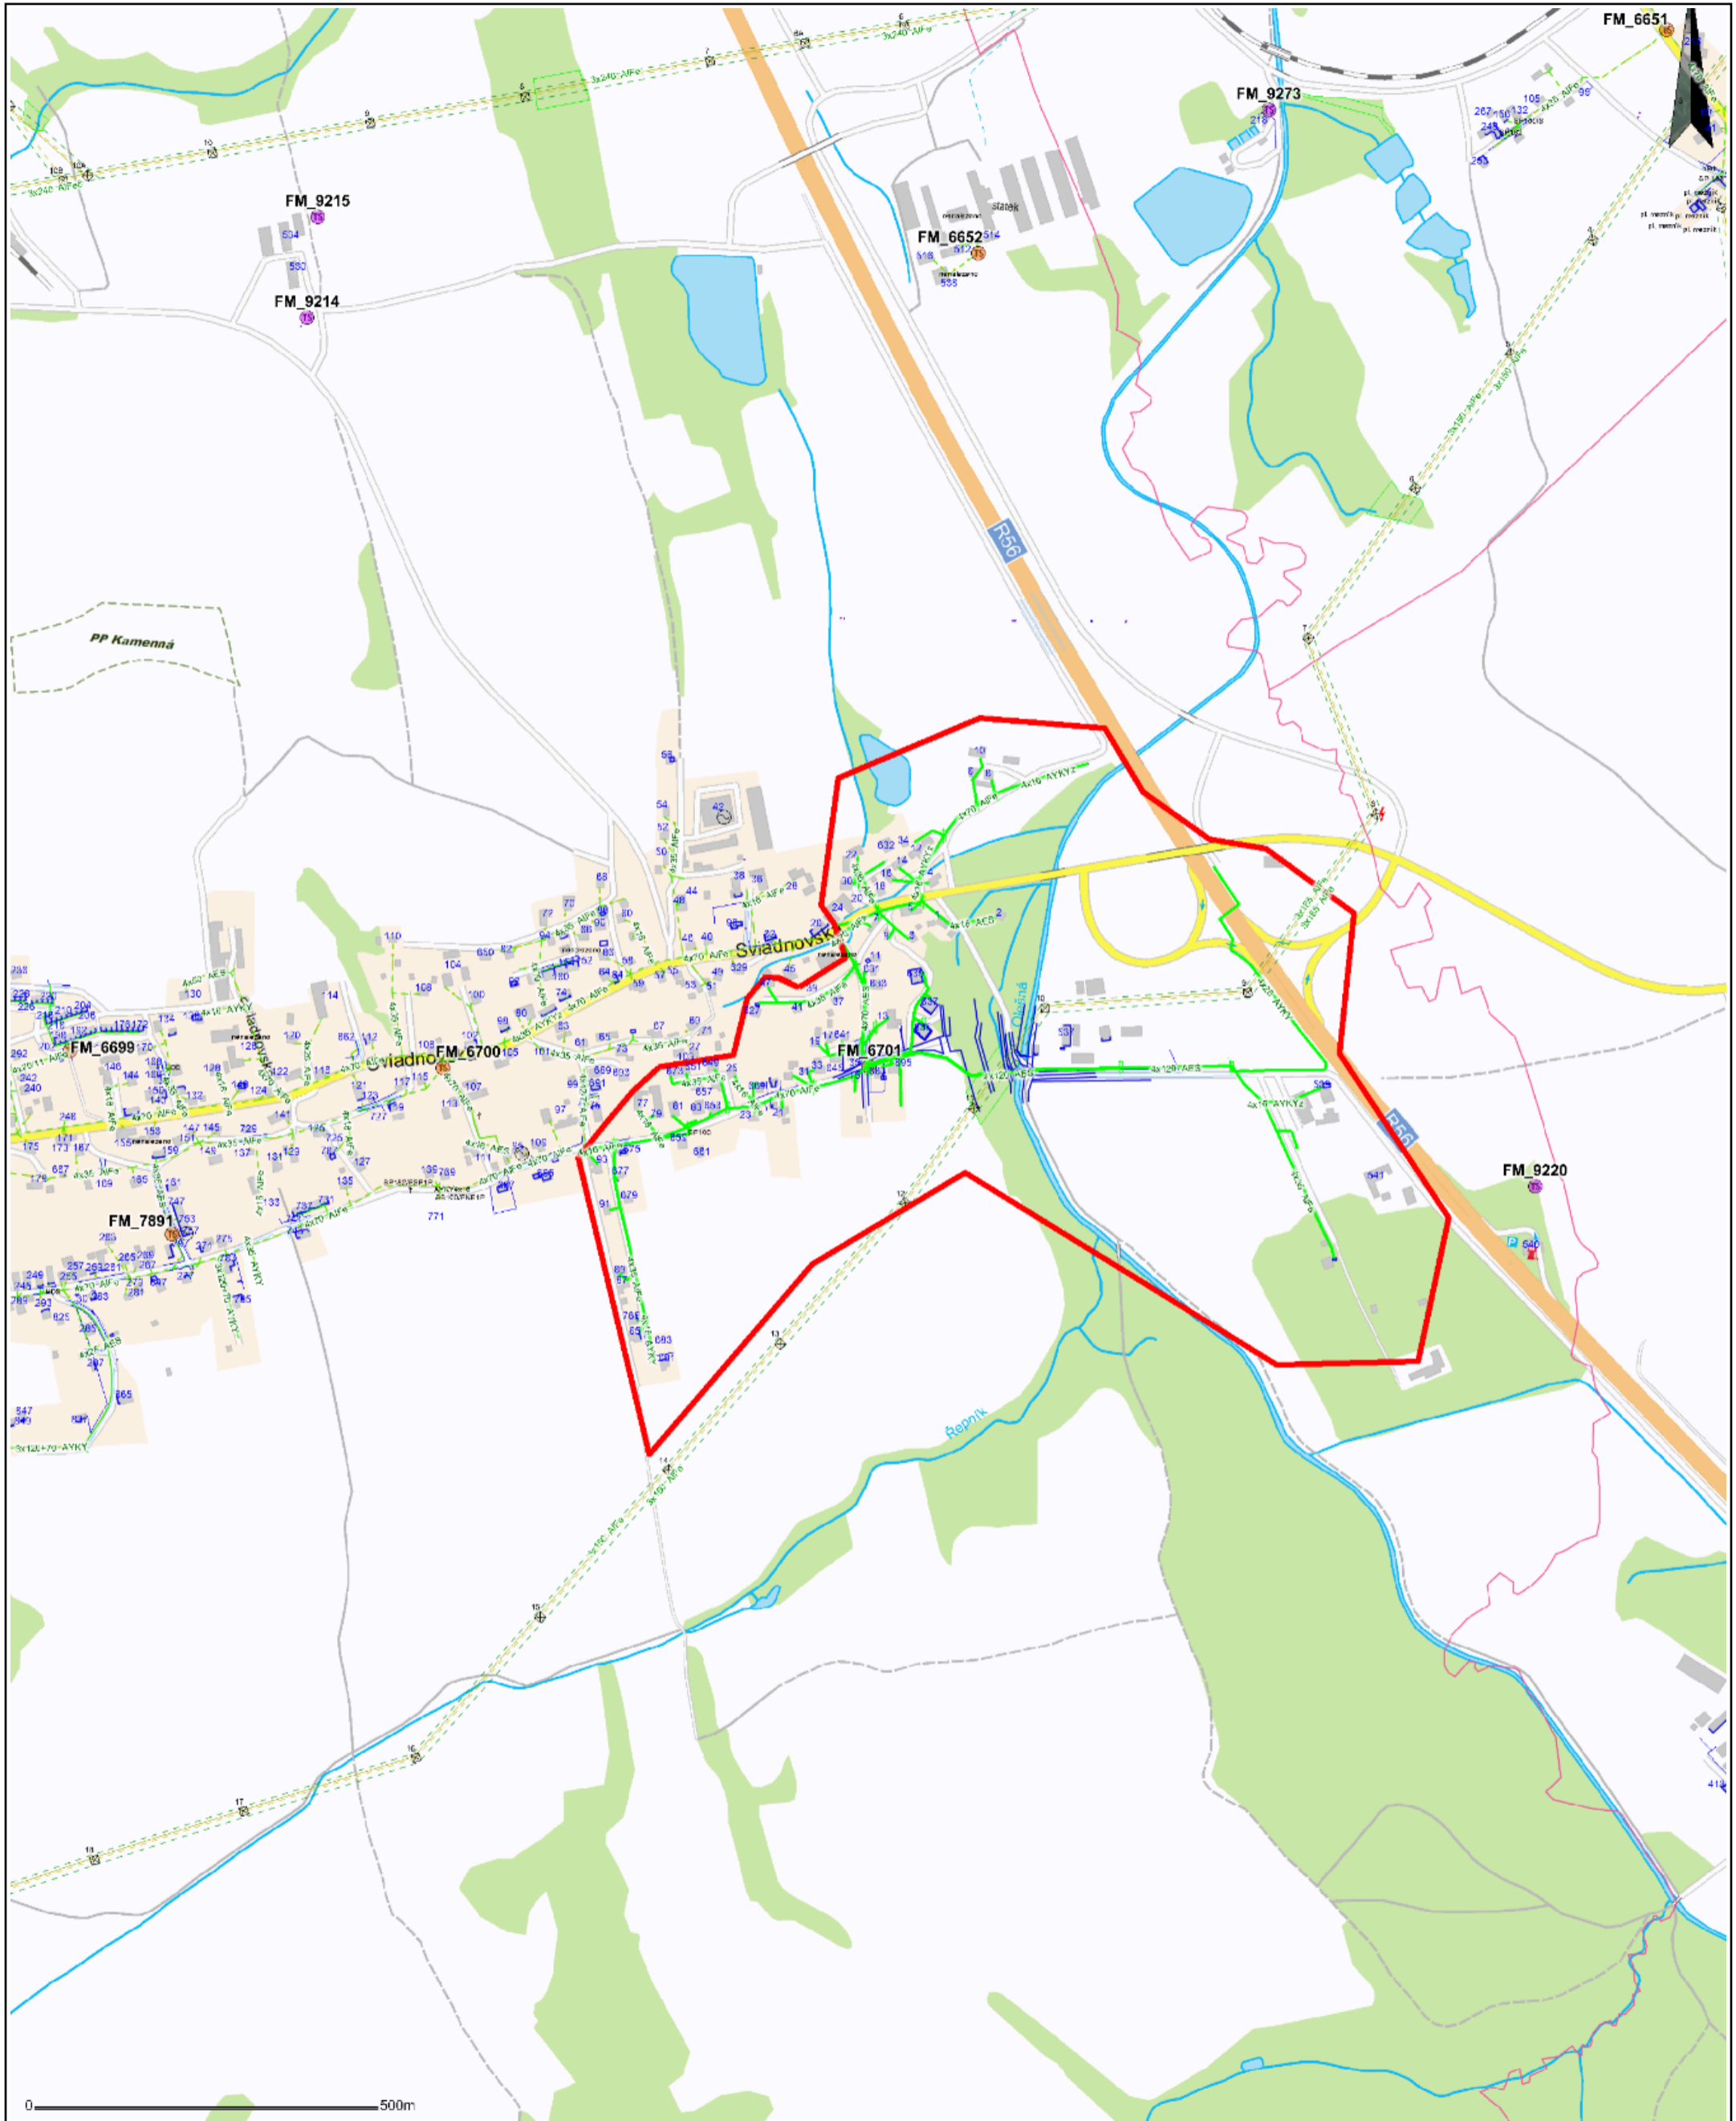

Obec: Sta í

Plánované vypínání elektrické energie

Termín: 19.6.2015, as:8:00-12:00 hod., Vymezeno ervení ára

Zakresleno orienta n